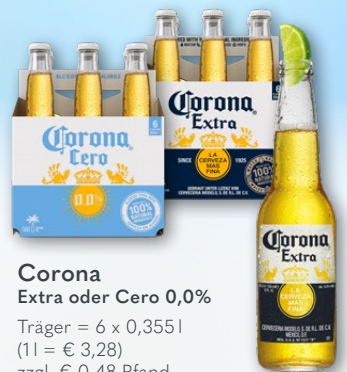

statt 5.79
-17%

Rothaus
Tannenzäpfle
oder Tannenzäpfle
Alkoholfrei

Träger = 6 x 0,33l
(1l = € 2,77)
zzgl. € 0,48 Pfand

5.49

statt 6.99
-21%

Grevensteiner
Original Landbier

Träger = 6 x 0,33l
(1l = € 2,77)
zzgl. € 0,48 Pfand

5.49

statt 6.29
-13%

Heineken
versch. Sorten

Träger = 6 x 0,33l
(1l = € 2,92)
zzgl. € 0,48 Pfand

5.79

statt 6.99
-17%

Corona
Extra oder Cero 0,0%

Träger = 6 x 0,355l
(1l = € 3,28)
zzgl. € 0,48 Pfand

6.99

AKTION

VOLLER BIERGENUSS. OHNE KOMPROMISSE.

100% GESCHMACK - BEWUSST GENIEßEN

*Im Vergleich zu herkömmlichem Bier.

Bitburger
versch. Sorten

Träger = 6 x 0,33 l
(11 = € 2,27)
zzgl. € 0,48 Pfand

4.49 statt 5.79
- 22%